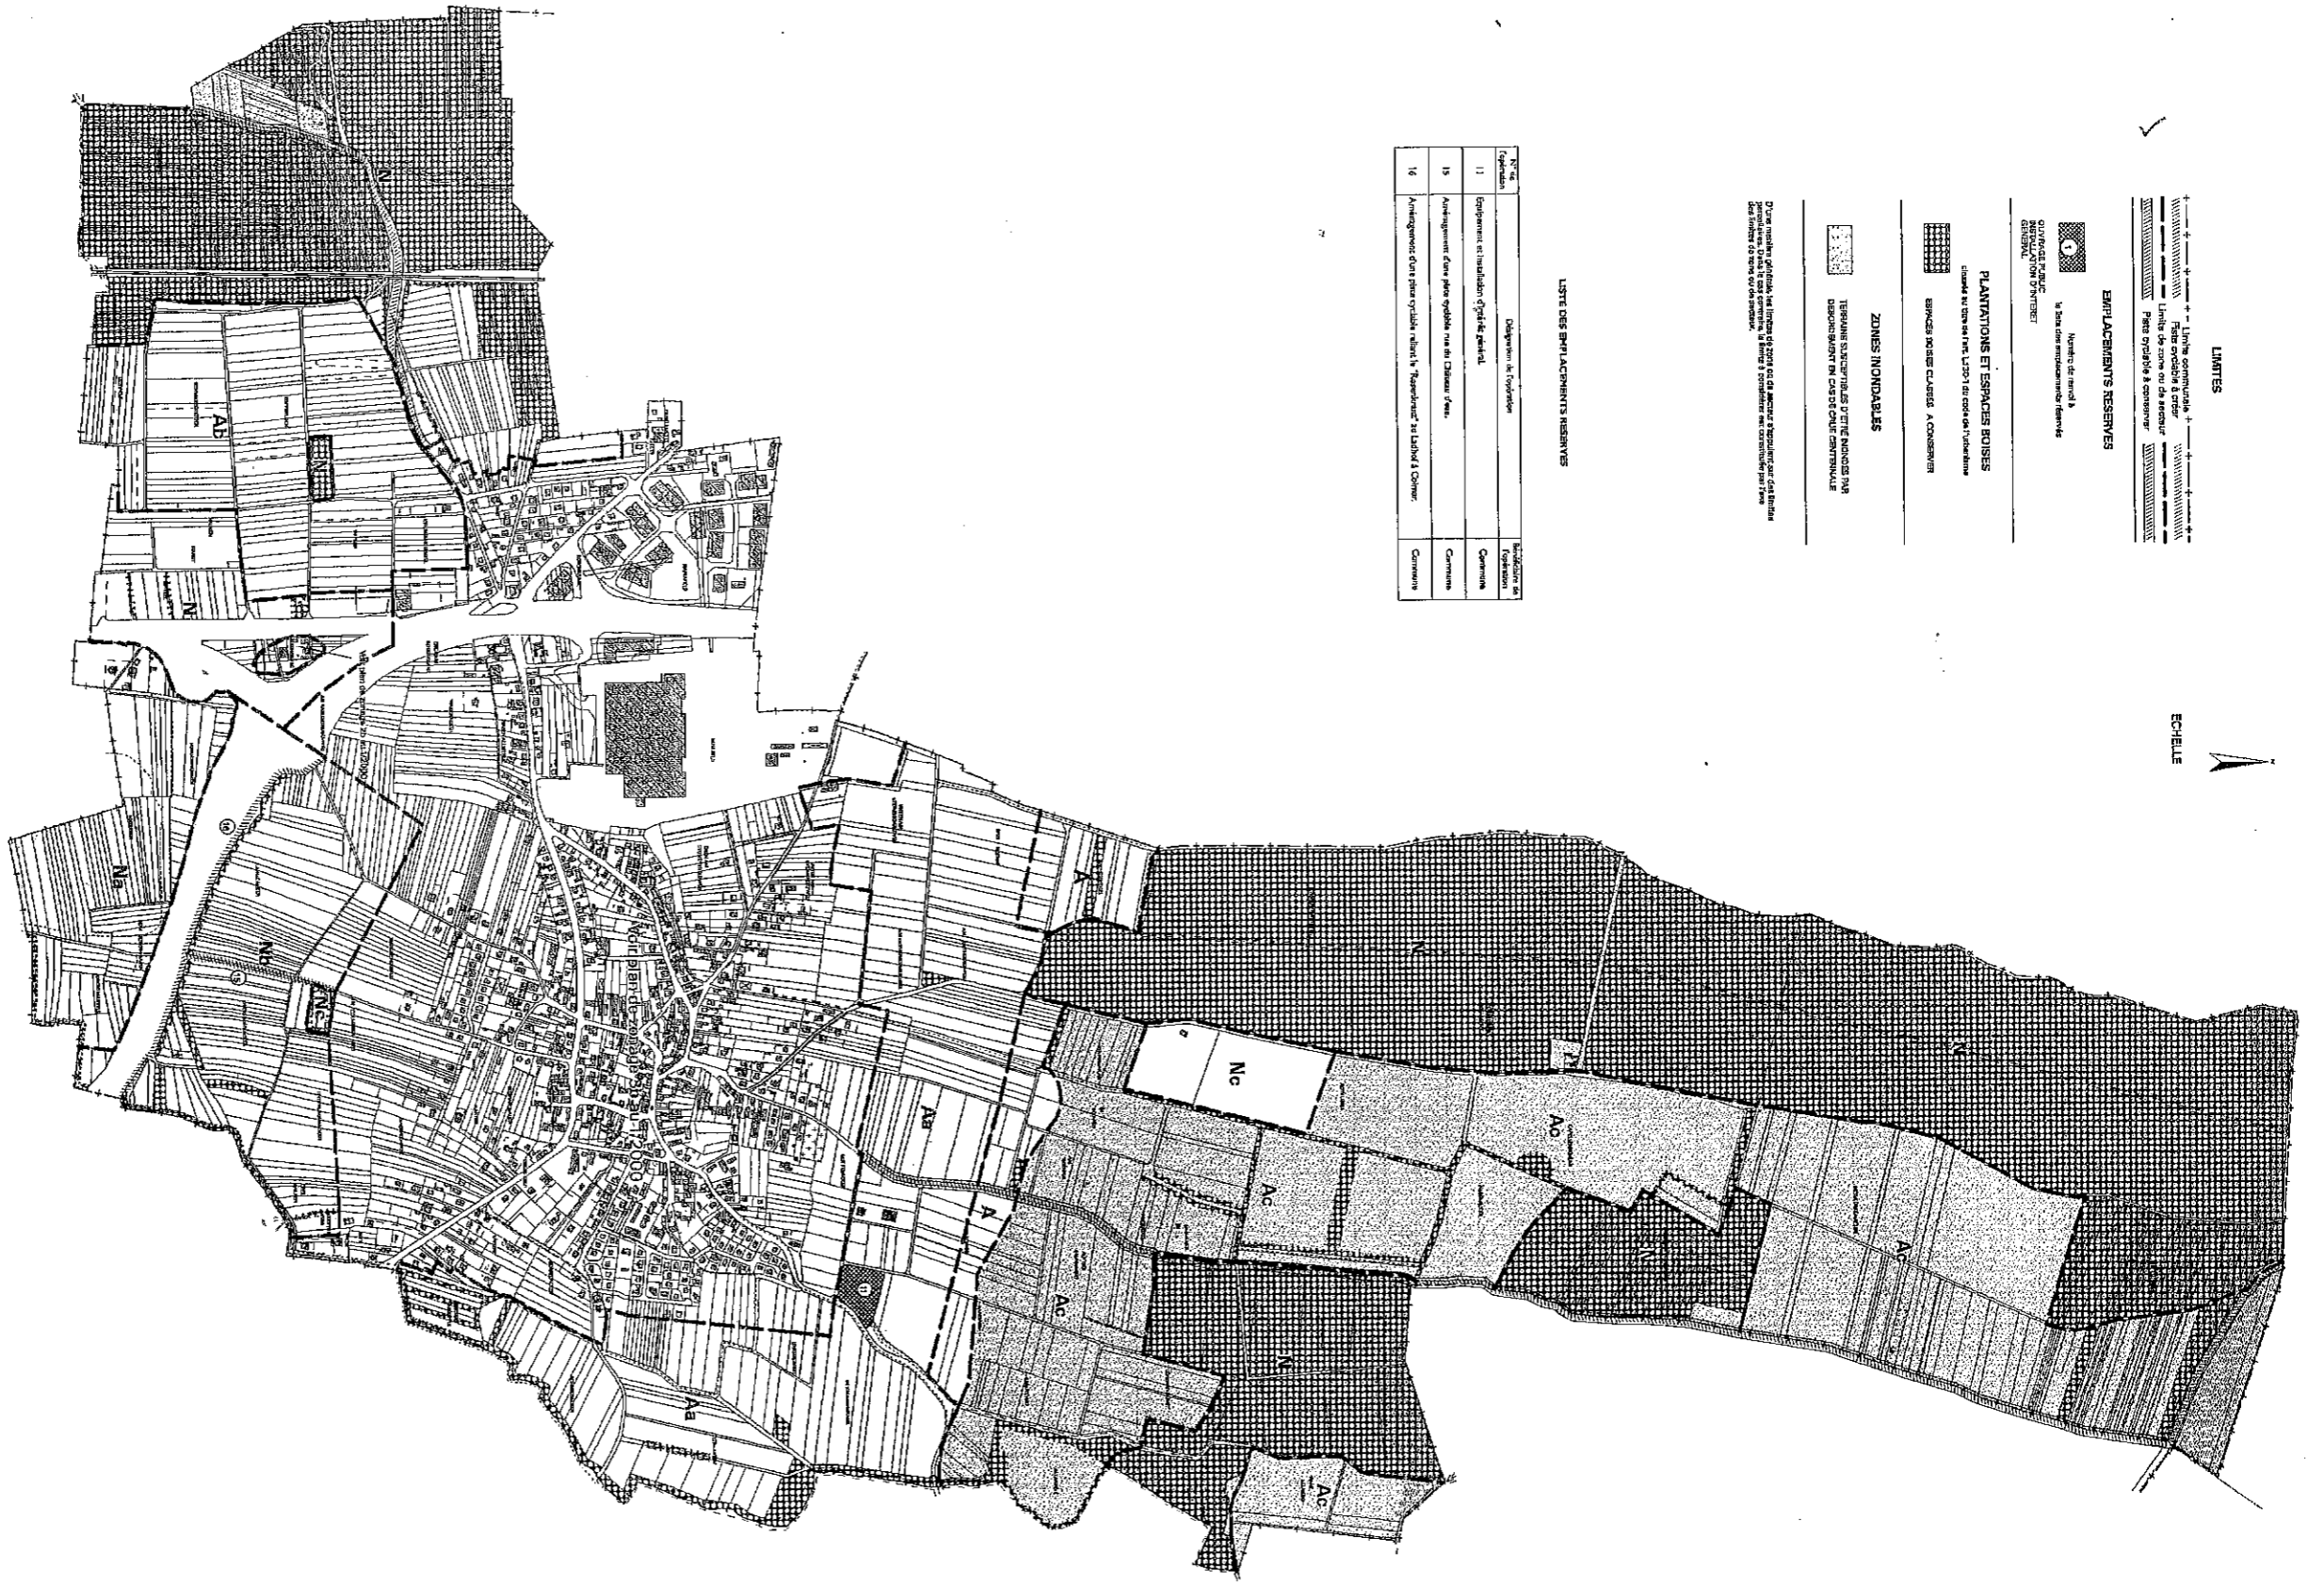

PLAN d'OCCUPATION des SOLS
Approuvé

Houssen

3a. Zonage (zones A et N)

Le Maire

Novembre 2005

TYPE d'occupation	Désignation de l'occupation	Indicateur de Population
11	Équipement et installation d'usage général	Opération
15	Achévement d'une zone globale n°6 en Champs d'été	Commune
16	Achévement d'une zone globale n°6 en "Régionale" et Loterie d'été	Commune

LISTE DES EMPLACEMENTS RÉSERVÉS

ÉCHELLE