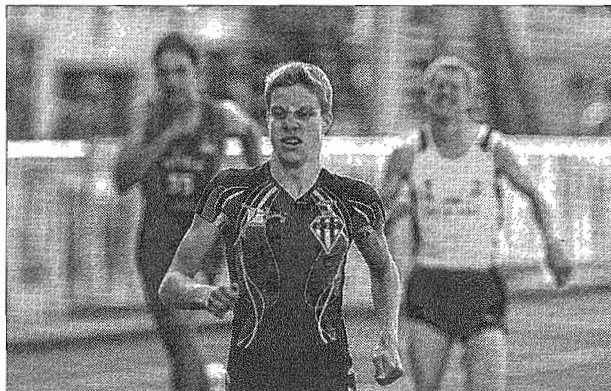

Nationale 2A

COHM et Toul à la trappe

Chalon. Les craintes étaient justifiées. En grande difficulté lors du premier tour disputé à Forbach il y a deux semaines, le COHM et Toul se savaient en grand danger au moment de se rendre à Chalon-sur-Saône. Un long voyage qui n'aidait en rien le staff technique, déjà contraint à faire face à plusieurs blessures de longue durée, pour mobiliser les troupes. C'est donc avec une équipe ra-jeunie que les Montagnards du président Philippe Bragard ont pris la route de la Bourgogne.

Et malgré toute leur bonne volonté, les partenaires de Fanny Balland ont été contraints d'admettre la supériorité de leurs adversaires.

« Les jeunes ont répondu présent et ont fait preuve d'un grand enthousiasme » soulignait ainsi Catherine Clémence. « Mais on a dû les aligner sur des disciplines qu'ils découvraient et forcément, cela s'est ressenti au niveau des performances ».

■ **Corentin Léger et les Toullois ont fait un aller-retour en Nationale 2A.**

Photo d'archives

Et il n'y a donc pas eu de suspense pour les deux tickets de relégation, le COHM et l'US Toul étant rejetés à plus de 3500 points des équipes qui les précèdent.

Avec la Zimbabwéenne Tsitsi Mahashi sur 200 m (25'78), les Mauriciens Jonathan Permal (21'37 sur 200 m) et Julien

Meunier (49'80 sur 400 m) ainsi que la jeune garde tels que les Aymeric Daubié (11'32 sur 100 m) ou Jordan Lartillier (60'76 sur 400 m haies), l'équipe 2 d'Athlé Vosges est montée sur le podium et montré qu'elle pouvait constituer un beau réservoir pour la formation de Nationale 1.

Nationale 2A

A Chalon-sur-Saône

1. Mâcon.....	45 792 pts
2. Chalon/Saône.....	45 538 pts
3. Athlé Vosges.....	45 404 pts
4. Dijon 2.....	44 602 pts
5. Thionville.....	44 535 pts
6. Mulhouse.....	44 077 pts
7. COHM.....	40 450 pts
8. Toul.....	39 950 pts.

Nationale 2B

A Thaon (N2B)

1. Thaon.....	43 379 pts
2. ASPTT Nancy (2).....	43 294 pts
3. Chenove.....	42 051 pts
4. Forbach.....	41 456 pts
5. Bourgogne.....	41 429 pts
6. Haut-Saônois.....	40 397 pts
7. Athlé 21.....	37 042 pts
8. C.o.s Villers.....	34 774 pts

Nationale 2B